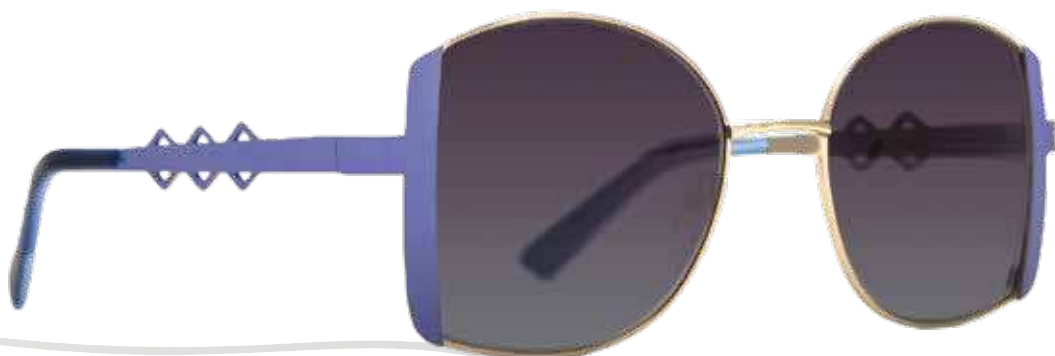

▼hynot?

MOLA

C1

LILA

MARCO: METAL

PATILLA: METAL

TERMINAL: ZILO

PUENTE: METAL

CALIBRE: 49□ 20 - 137