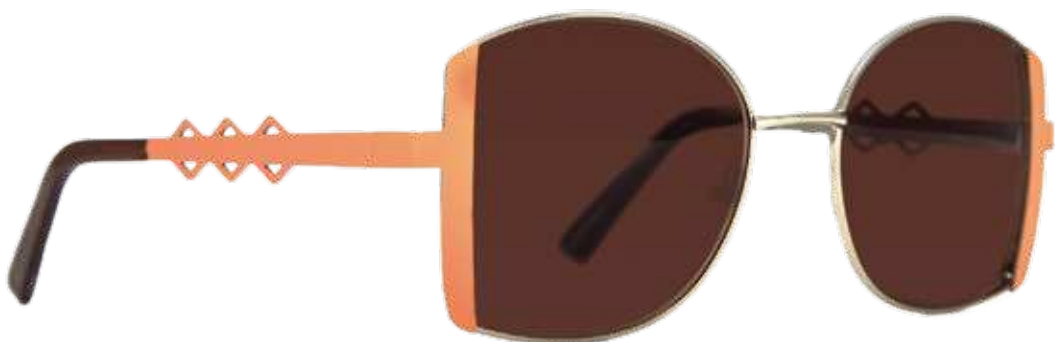

C3.

PEACH

MARCO: METAL

PATILLA: METAL

TERMINAL: ZILO

PUENTE: METAL

CALIBRE: 49□ 20 - 137