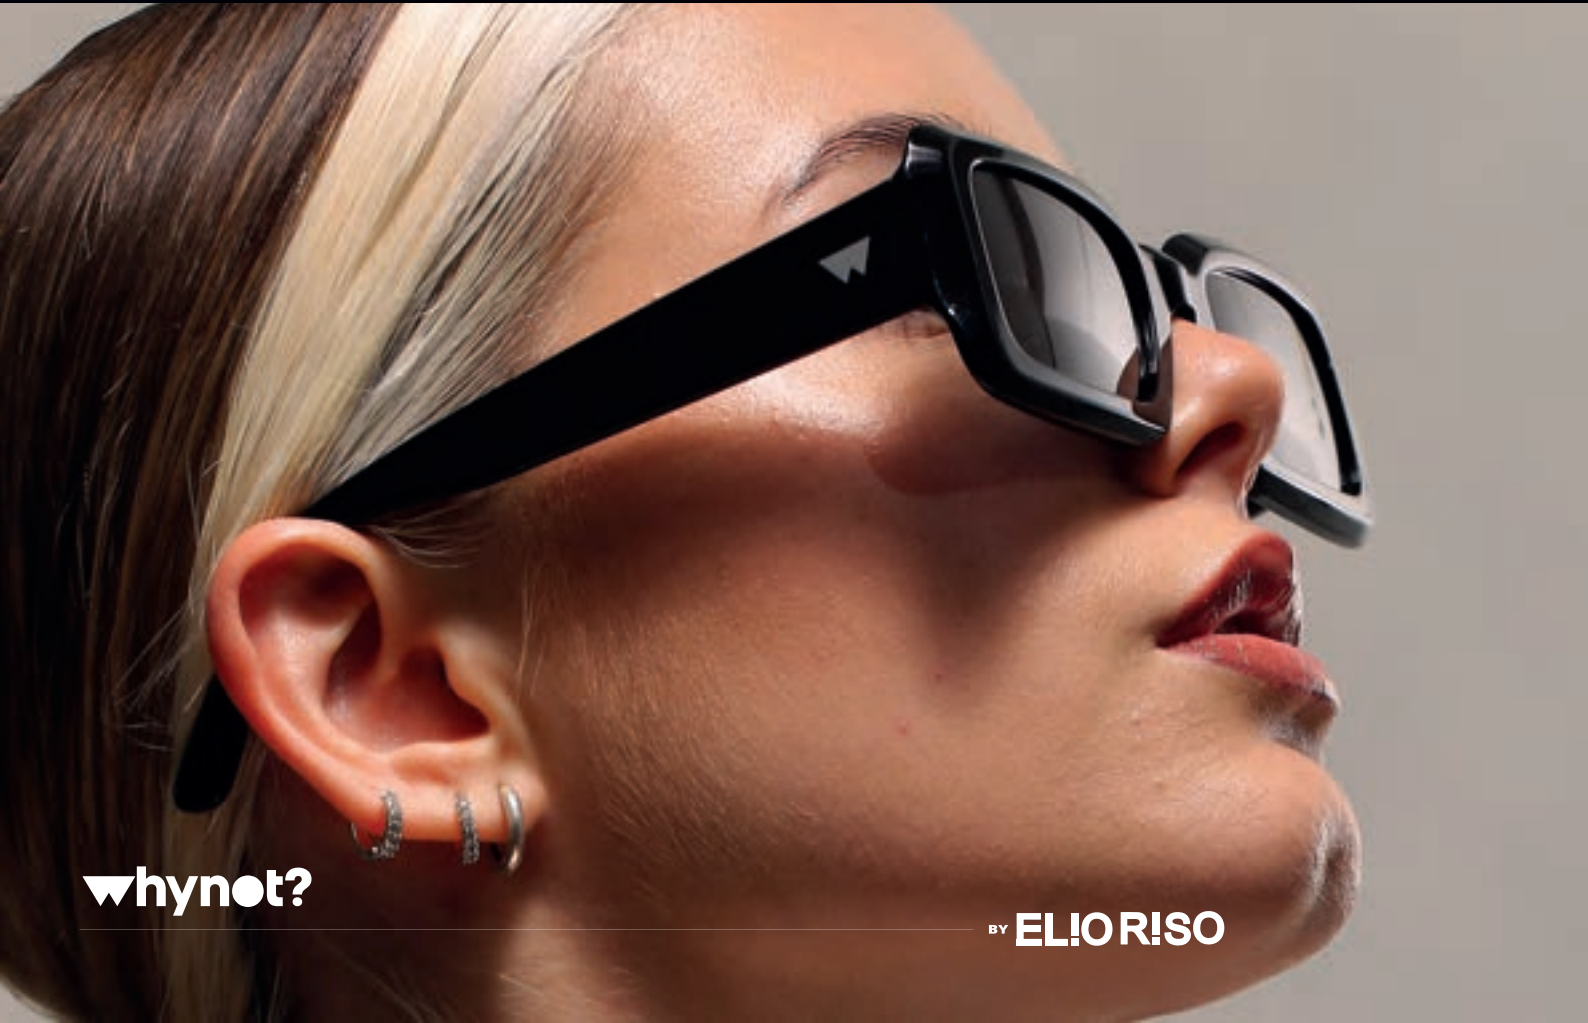

▼hynot?

BY ELIORISO